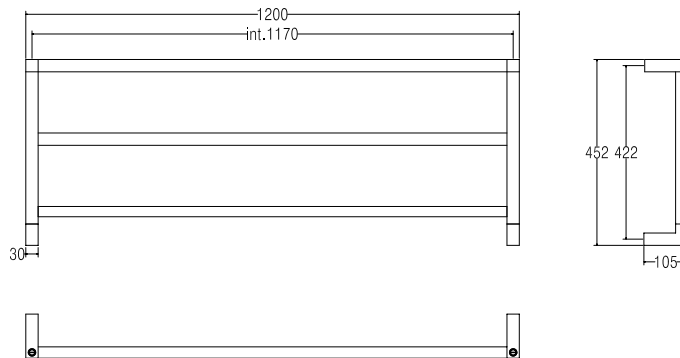

SC0830BXXX01..

Già inclusi nell'articolo e disponibili come ricambi

Already included in the article and available as spare parts

Уже входит в комплектацию артикула и доступны как запасные детали

Int.		TG			TG+V			V				
mm	inch	Watt	Kcal/h	Btu	Watt	Kcal/h	Btu	Watt	Kcal/h	Btu	Kg	Lb
1170	46,06	150	129	512	150	129	512	150	129	512	15	33,07

Scaldasalviette fisso.

Fixed heated towel rail.

Стационарный квадратный.

Misura del tubo	30x30mm
Modulo aggiuntivo	non disponibile
Collegamento elettrico	interruttore con tasto on/off
Resistenza	cartuccia riscaldante
Filo con presa Schuko	prezzo invariato
Aromaterapia	non disponibile

Pipe dimension	30x30mm
Additional Module	not available
Electric connection	on/off switch
Electric element	cartridge heater
Wire and Schuko Plug	price unchanged
Aromatherapy	not available

Диаметр трубы	30x30mm
Дополнительный модуль	недоступен
Электрическое подключение	выключателя с кнопкой вкл./выкл.
Электрический нагревательный элемент	патронный нагреватель
Кабель с евро розеткой	цена неизменной
Ароматерапия	недоступен